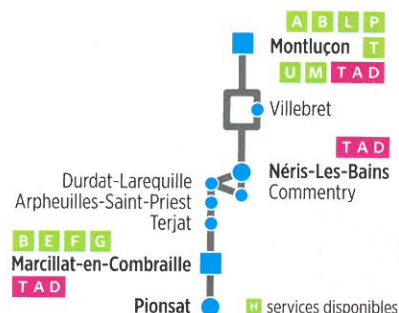

1 Fonctionne uniquement en période de cure